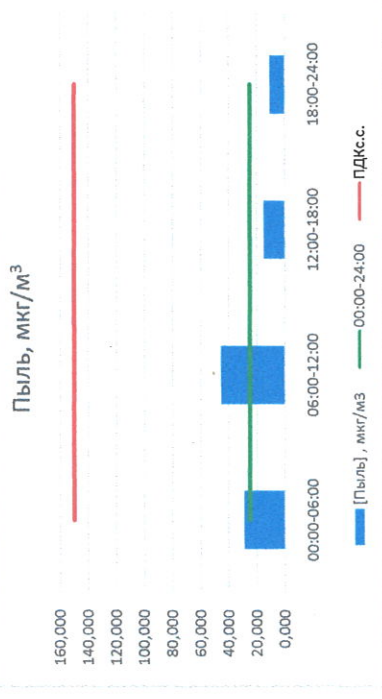

Отчёт о состоянии атмосферного воздуха за 21.06.2021 г.

Направление ветра	[NO], мкг/м³	[NO2], мкг/м³	[CO], мкг/м³	[SO2], мкг/м³	[Пыль], мкг/м³
00:00-06:00 ЮЮВ	9,421	37,329	0,274	3,560	28,873
06:00-12:00 ЮВ	0,189	9,740	0,247	3,091	45,612
12:00-18:00 ЮВ	0,000	6,775	0,219	3,145	15,044
18:00-24:00 ЮЮВ	3,309	23,622	0,409	2,532	10,641
00:00-24:00 ЮВ	3,230	19,866	0,287	3,082	25,042
ПДК _{сс}	60,0	40,0	3,0	50,0	150,0
Приборы, находящиеся в поверке на момент выдачи отчета					