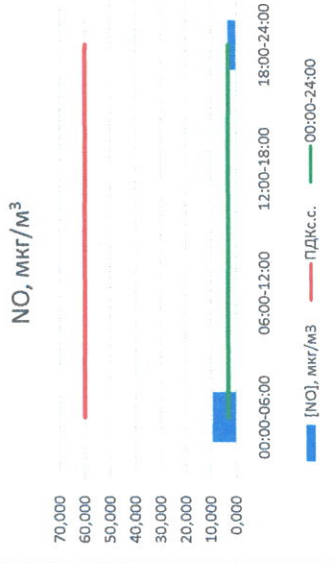

Отчёт о состоянии атмосферного воздуха за 21.06.2021 г.

Направление ветра	[NO], мкг/м³	[NO2], мкг/м³	[CO], мкг/м³	[SO2], мкг/м³	[Пыль], мкг/м³
00:00-06:00 ЮЮВ	9,421	37,329	0,274	3,560	28,873
06:00-12:00 ЮВ	0,189	9,740	0,247	3,091	45,612
12:00-18:00 ЮВ	0,000	6,775	0,219	3,145	15,044
18:00-24:00 ЮЮВ	3,309	23,622	0,409	2,532	10,641
00:00-24:00 ЮВ	3,230	19,866	0,287	3,082	25,042
ПДК _{сс}	60,0	40,0	3,0	50,0	150,0
Приборы, находящиеся в поверке на момент выдачи отчета					