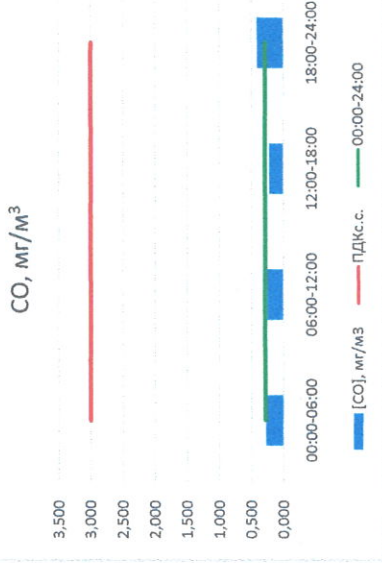

Отчёт о состоянии атмосферного воздуха за 21.06.2021 г.

Направление ветра	[NO], мкг/м³	[NO2], мкг/м³	[CO], мкг/м³	[SO2], мкг/м³	[Пыль], мкг/м³
00:00-06:00 ЮЮВ	9,421	37,329	0,274	3,560	28,873
06:00-12:00 ЮВ	0,189	9,740	0,247	3,091	45,612
12:00-18:00 ЮВ	0,000	6,775	0,219	3,145	15,044
18:00-24:00 ЮЮВ	3,309	23,622	0,409	2,532	10,641
00:00-24:00 ЮВ	3,230	19,866	0,287	3,082	25,042
ПДК _{сс}	60,0	40,0	3,0	50,0	150,0
Приборы, находящиеся в поверке на момент выдачи отчета					