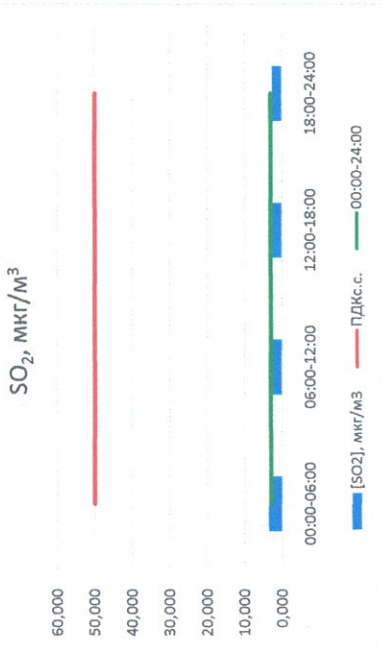

Отчёт о состоянии атмосферного воздуха за 21.06.2021 г.

Направление ветра	[NO], мкг/м³	[NO2], мкг/м³	[CO], мкг/м³	[SO2], мкг/м³	[Пыль], мкг/м³
00:00-06:00 ЮЮВ	9,421	37,329	0,274	3,560	28,873
06:00-12:00 ЮВ	0,189	9,740	0,247	3,091	45,612
12:00-18:00 ЮВ	0,000	6,775	0,219	3,145	15,044
18:00-24:00 ЮЮВ	3,309	23,622	0,409	2,532	10,641
00:00-24:00 ЮВ	3,230	19,866	0,287	3,082	25,042
ПДК _{сс}	60,0	40,0	3,0	50,0	150,0
Приборы, находящиеся в поверке на момент выдачи отчета					