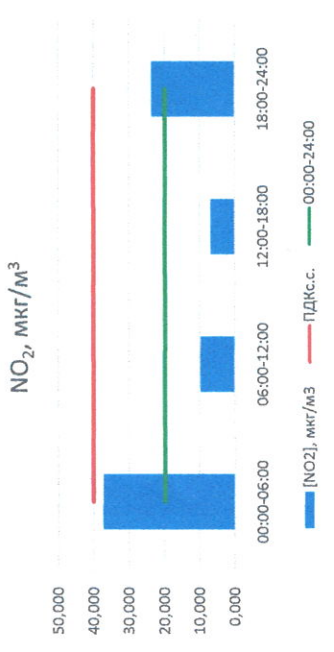

Отчёт о состоянии атмосферного воздуха за 21.06.2021 г.

Направление ветра	[NO], мкг/м³	[NO2], мкг/м³	[CO], мкг/м³	[SO2], мкг/м³	[Пыль], мкг/м³
00:00-06:00 ЮЮВ	9,421	37,329	0,274	3,560	28,873
06:00-12:00 ЮВ	0,189	9,740	0,247	3,091	45,612
12:00-18:00 ЮВ	0,000	6,775	0,219	3,145	15,044
18:00-24:00 ЮЮВ	3,309	23,622	0,409	2,532	10,641
00:00-24:00 ЮВ	3,230	19,866	0,287	3,082	25,042
ПДК _{сс}	60,0	40,0	3,0	50,0	150,0
Приборы, находящиеся в поверке на момент выдачи отчета					